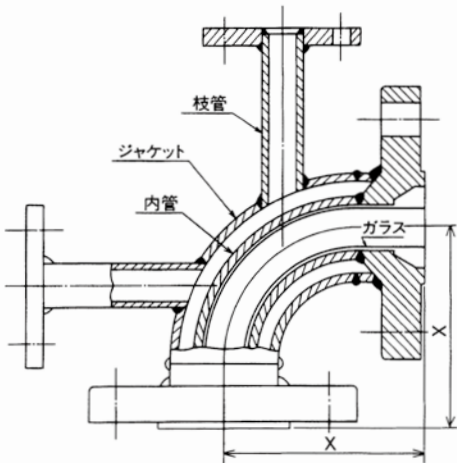

チーエル®フルジャケット式二重管

●直管

●呼び径

内 管	ジャケット
25A	50A
40A	65A
50A	80A
80A	100A
100A	150A

内管フランジはジャケットの口径になります。

●品種

直管、エルボ、ティ、レジューサ

●フランジ規格

JIS 10K、JIS 20K

ANSI 150Lb、ANSI 300Lb

●継手

エルボ

ティ

レジューサ

内管口径	X
25A	114
40A	127
50A	140
80A	165
100A	203

内管口径	L
40A×25A	152
50A×25A	152
50A×40A	152
80A×40A	178
80A×50A	178
100A×50A	229
100A×80A	229

- チーエル®フルジャケット式二重管は受注生産品のためご用命の際は予めご相談願います。
- 枝管は上図のフランジタイプの他ボスタイプも製作します。