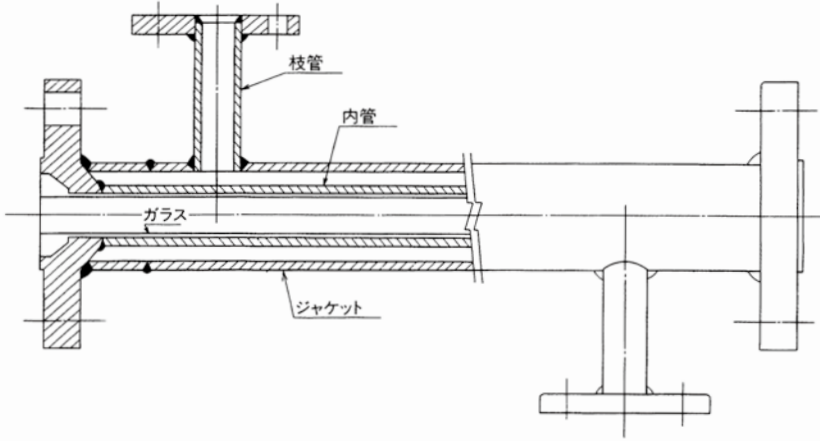

チーエル®フルジャケット式二重管

●直管

●呼び径

内 管	ジャケット
25A	50A
40A	65A
50A	80A
80A	100A
100A	150A

内管フランジはジャケットの口径になります。

●品種

直管、エルボ、ティ、レジューサ

●フランジ規格

JIS 10K、JIS 20K

ANSI 150Lb、ANSI 300Lb

●継手

エルボ

ティ

レジューサ

内管口径	X
25A	114
40A	127
50A	140
80A	165
100A	203

内管口径	L
40A×25A	152
50A×25A	152
50A×40A	152
80A×40A	178
80A×50A	178
100A×50A	229
100A×80A	229

- チーエル®フルジャケット式二重管は受注生産品のためご用命の際は予めご相談願います。
- 枝管は上図のフランジタイプの他ボスタイプも製作します。