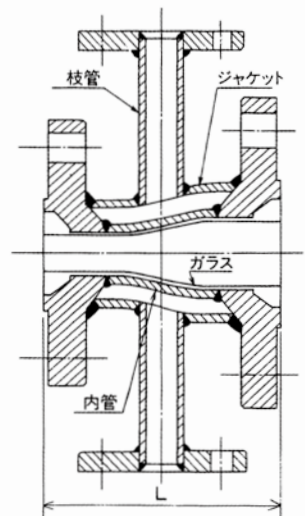

チーエル®フルジャケット式二重管

●直管

●呼び径

内 管	ジャケット
25A	50A
40A	65A
50A	80A
80A	100A
100A	150A

内管フランジはジャケットの口径になります。

●品種

直管、エルボ、ティ、レジューサ

●フランジ規格

JIS 10K、JIS 20K

ANSI 150Lb、ANSI 300Lb

●継手

エルボ

ティ

レジューサ

内管口径	X
25A	114
40A	127
50A	140
80A	165
100A	203

内管口径	L
40A×25A	152
50A×25A	152
50A×40A	152
80A×40A	178
80A×50A	178
100A×50A	229
100A×80A	229

- チーエル®フルジャケット式二重管は受注生産品のためご用命の際は予めご相談願います。
- 枝管は上図のフランジタイプの他ボスタイプも製作します。