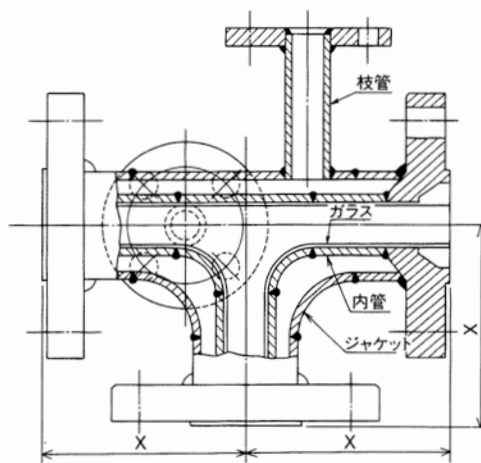

チーエル®フルジャケット式二重管

●直管

●呼び径

内 管	ジャケット
25A	50A
40A	65A
50A	80A
80A	100A
100A	150A

内管フランジはジャケットの口径になります。

●品種

直管、エルボ、ティ、レジューサ

●フランジ規格

JIS 10K、JIS 20K

ANSI 150Lb、ANSI 300Lb

●継手

エルボ

ティ

レジューサ

内管口径	X
25A	114
40A	127
50A	140
80A	165
100A	203

内管口径	L
40A×25A	152
50A×25A	152
50A×40A	152
80A×40A	178
80A×50A	178
100A×50A	229
100A×80A	229

- チーエル®フルジャケット式二重管は受注生産品のためご用命の際は予めご相談願います。
- 枝管は上図のフランジタイプの他ボスタイプも製作します。