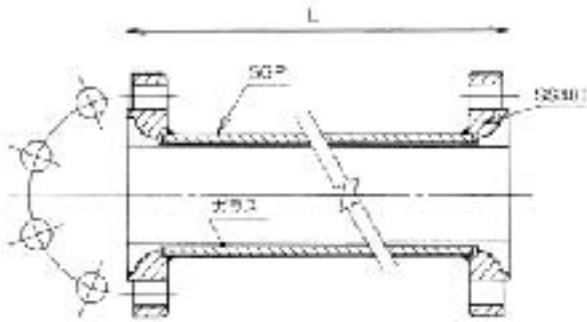

キーエール® 直管・継手 (標準品)

S 直管

SH 短管

SP スペーサ

セラミックスはアルミナ系(アルミナ純度96%白色)を使用しています。

アミ掛け品は非在庫品です

記号	呼び径 Lmm	20A	25A
		製品コード(口径、長さ)	製品コード(口径、長さ)
SP	10	GL-SP020A0010	GL-SP025A0010
	15	GL-SP020A0015	GL-SP025A0015
	20	GL-SP020A0020	GL-SP025A0020
SH	30	GL-SH020A0030	GL-SH025A0030
	40	GL-SH020A0040	GL-SH025A0040
	50	GL-SH020A0050	GL-SH025A0050
S	100	GL-S-020A0100	GL-S-025A0100
	110	GL-S-020A0110	GL-S-025A0110
	120	GL-S-020A0120	GL-S-025A0120
	130	GL-S-020A0130	GL-S-025A0130
	140	GL-S-020A0140	GL-S-025A0140
	150	GL-S-020A0150	GL-S-025A0150
	160	GL-S-020A0160	GL-S-025A0160
	170	GL-S-020A0170	GL-S-025A0170
	180	GL-S-020A0180	GL-S-025A0180
	190	GL-S-020A0190	GL-S-025A0190
	200	GL-S-020A0200	GL-S-025A0200
	300	GL-S-020A0300	GL-S-025A0300
	400	GL-S-020A0400	GL-S-025A0400
	500	GL-S-020A0500	GL-S-025A0500
	600	GL-S-020A0600	GL-S-025A0600
	700	GL-S-020A0700	GL-S-025A0700
	800	GL-S-020A0800	GL-S-025A0800
	900	GL-S-020A0900	GL-S-025A0900
	1000	GL-S-020A1000	GL-S-025A1000
	1100	GL-S-020A1100	GL-S-025A1100
	1200	GL-S-020A1200	GL-S-025A1200
	1300	GL-S-020A1300	GL-S-025A1300
	1400	GL-S-020A1400	GL-S-025A1400
	1500	GL-S-020A1500	GL-S-025A1500
	1600	GL-S-020A1600	GL-S-025A1600
	1700	GL-S-020A1700	GL-S-025A1700
	1800	GL-S-020A1800	GL-S-025A1800
	1900	GL-S-020A1900	GL-S-025A1900
	2000	GL-S-020A2000	GL-S-025A2000
	2100	GL-S-020A2100	GL-S-025A2100
	2200	GL-S-020A2200	GL-S-025A2200
	2300	GL-S-020A2300	GL-S-025A2300
	2400	GL-S-020A2400	GL-S-025A2400
	2500	GL-S-020A2500	GL-S-025A2500
	2600	GL-S-020A2600	GL-S-025A2600
2700	GL-S-020A2700	GL-S-025A2700	
2800	GL-S-020A2800	GL-S-025A2800	
2900	GL-S-020A2900	GL-S-025A2900	
3000	GL-S-020A3000	GL-S-025A3000	
3100	GL-S-020A3100	GL-S-025A3100	
3200	GL-S-020A3200	GL-S-025A3200	
3300	GL-S-020A3300	GL-S-025A3300	
3400	GL-S-020A3400	GL-S-025A3400	
3500	GL-S-020A3500	GL-S-025A3500	