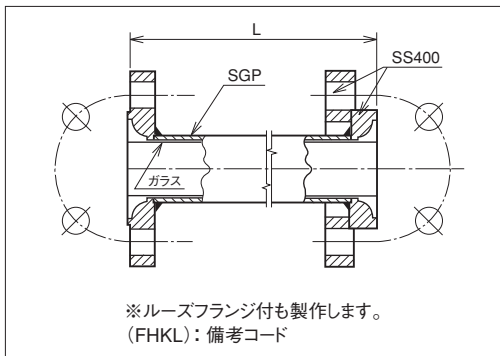

キーエール® 直管・継手 (標準品)

S 直管

SH 短管

SP スペーサ

セラミックスはアルミナ系(アルミナ純度96%白色)を使用しています。

アミ掛け品は非在庫品です

記号	呼び径 Lmm	20A	25A
		製品コード(口径、長さ)	製品コード(口径、長さ)
SP	10	GL-SP020A0010	GL-SP025A0010
	15	GL-SP020A0015	GL-SP025A0015
	20	GL-SP020A0020	GL-SP025A0020
SH	30	GL-SH020A0030	GL-SH025A0030
	40	GL-SH020A0040	GL-SH025A0040
	50	GL-SH020A0050	GL-SH025A0050
S	100	GL-S-020A0100	GL-S-025A0100
	110	GL-S-020A0110	GL-S-025A0110
	120	GL-S-020A0120	GL-S-025A0120
	130	GL-S-020A0130	GL-S-025A0130
	140	GL-S-020A0140	GL-S-025A0140
	150	GL-S-020A0150	GL-S-025A0150
	160	GL-S-020A0160	GL-S-025A0160
	170	GL-S-020A0170	GL-S-025A0170
	180	GL-S-020A0180	GL-S-025A0180
	190	GL-S-020A0190	GL-S-025A0190
	200	GL-S-020A0200	GL-S-025A0200
	300	GL-S-020A0300	GL-S-025A0300
	400	GL-S-020A0400	GL-S-025A0400
	500	GL-S-020A0500	GL-S-025A0500
	600	GL-S-020A0600	GL-S-025A0600
	700	GL-S-020A0700	GL-S-025A0700
	800	GL-S-020A0800	GL-S-025A0800
	900	GL-S-020A0900	GL-S-025A0900
	1000	GL-S-020A1000	GL-S-025A1000
	1100	GL-S-020A1100	GL-S-025A1100
	1200	GL-S-020A1200	GL-S-025A1200
	1300	GL-S-020A1300	GL-S-025A1300
	1400	GL-S-020A1400	GL-S-025A1400
	1500	GL-S-020A1500	GL-S-025A1500
	1600	GL-S-020A1600	GL-S-025A1600
	1700	GL-S-020A1700	GL-S-025A1700
	1800	GL-S-020A1800	GL-S-025A1800
	1900	GL-S-020A1900	GL-S-025A1900
	2000	GL-S-020A2000	GL-S-025A2000
	2100	GL-S-020A2100	GL-S-025A2100
	2200	GL-S-020A2200	GL-S-025A2200
	2300	GL-S-020A2300	GL-S-025A2300
	2400	GL-S-020A2400	GL-S-025A2400
	2500	GL-S-020A2500	GL-S-025A2500
	2600	GL-S-020A2600	GL-S-025A2600
2700	GL-S-020A2700	GL-S-025A2700	
2800	GL-S-020A2800	GL-S-025A2800	
2900	GL-S-020A2900	GL-S-025A2900	
3000	GL-S-020A3000	GL-S-025A3000	
3100	GL-S-020A3100	GL-S-025A3100	
3200	GL-S-020A3200	GL-S-025A3200	
3300	GL-S-020A3300	GL-S-025A3300	
3400	GL-S-020A3400	GL-S-025A3400	
3500	GL-S-020A3500	GL-S-025A3500	