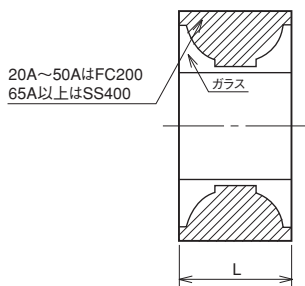

キーエール® 直管・継手 (標準品)

S 直管

SH 短管

SP スペーサ

セラミックスはアルミナ系(アルミナ純度96%白色)を使用しています。

アミ掛け品は非在庫品です

記号	呼び径 Lmm	20A	25A
		製品コード(口径、長さ)	製品コード(口径、長さ)
SP	10	GL-SP020A0010	GL-SP025A0010
	15	GL-SP020A0015	GL-SP025A0015
	20	GL-SP020A0020	GL-SP025A0020
SH	30	GL-SH020A0030	GL-SH025A0030
	40	GL-SH020A0040	GL-SH025A0040
	50	GL-SH020A0050	GL-SH025A0050
S	100	GL-S-020A0100	GL-S-025A0100
	110	GL-S-020A0110	GL-S-025A0110
	120	GL-S-020A0120	GL-S-025A0120
	130	GL-S-020A0130	GL-S-025A0130
	140	GL-S-020A0140	GL-S-025A0140
	150	GL-S-020A0150	GL-S-025A0150
	160	GL-S-020A0160	GL-S-025A0160
	170	GL-S-020A0170	GL-S-025A0170
	180	GL-S-020A0180	GL-S-025A0180
	190	GL-S-020A0190	GL-S-025A0190
	200	GL-S-020A0200	GL-S-025A0200
	300	GL-S-020A0300	GL-S-025A0300
	400	GL-S-020A0400	GL-S-025A0400
	500	GL-S-020A0500	GL-S-025A0500
	600	GL-S-020A0600	GL-S-025A0600
	700	GL-S-020A0700	GL-S-025A0700
	800	GL-S-020A0800	GL-S-025A0800
	900	GL-S-020A0900	GL-S-025A0900
	1000	GL-S-020A1000	GL-S-025A1000
	1100	GL-S-020A1100	GL-S-025A1100
	1200	GL-S-020A1200	GL-S-025A1200
	1300	GL-S-020A1300	GL-S-025A1300
	1400	GL-S-020A1400	GL-S-025A1400
	1500	GL-S-020A1500	GL-S-025A1500
	1600	GL-S-020A1600	GL-S-025A1600
	1700	GL-S-020A1700	GL-S-025A1700
	1800	GL-S-020A1800	GL-S-025A1800
	1900	GL-S-020A1900	GL-S-025A1900
	2000	GL-S-020A2000	GL-S-025A2000
	2100	GL-S-020A2100	GL-S-025A2100
	2200	GL-S-020A2200	GL-S-025A2200
	2300	GL-S-020A2300	GL-S-025A2300
	2400	GL-S-020A2400	GL-S-025A2400
	2500	GL-S-020A2500	GL-S-025A2500
	2600	GL-S-020A2600	GL-S-025A2600
2700	GL-S-020A2700	GL-S-025A2700	
2800	GL-S-020A2800	GL-S-025A2800	
2900	GL-S-020A2900	GL-S-025A2900	
3000	GL-S-020A3000	GL-S-025A3000	
3100	GL-S-020A3100	GL-S-025A3100	
3200	GL-S-020A3200	GL-S-025A3200	
3300	GL-S-020A3300	GL-S-025A3300	
3400	GL-S-020A3400	GL-S-025A3400	
3500	GL-S-020A3500	GL-S-025A3500	